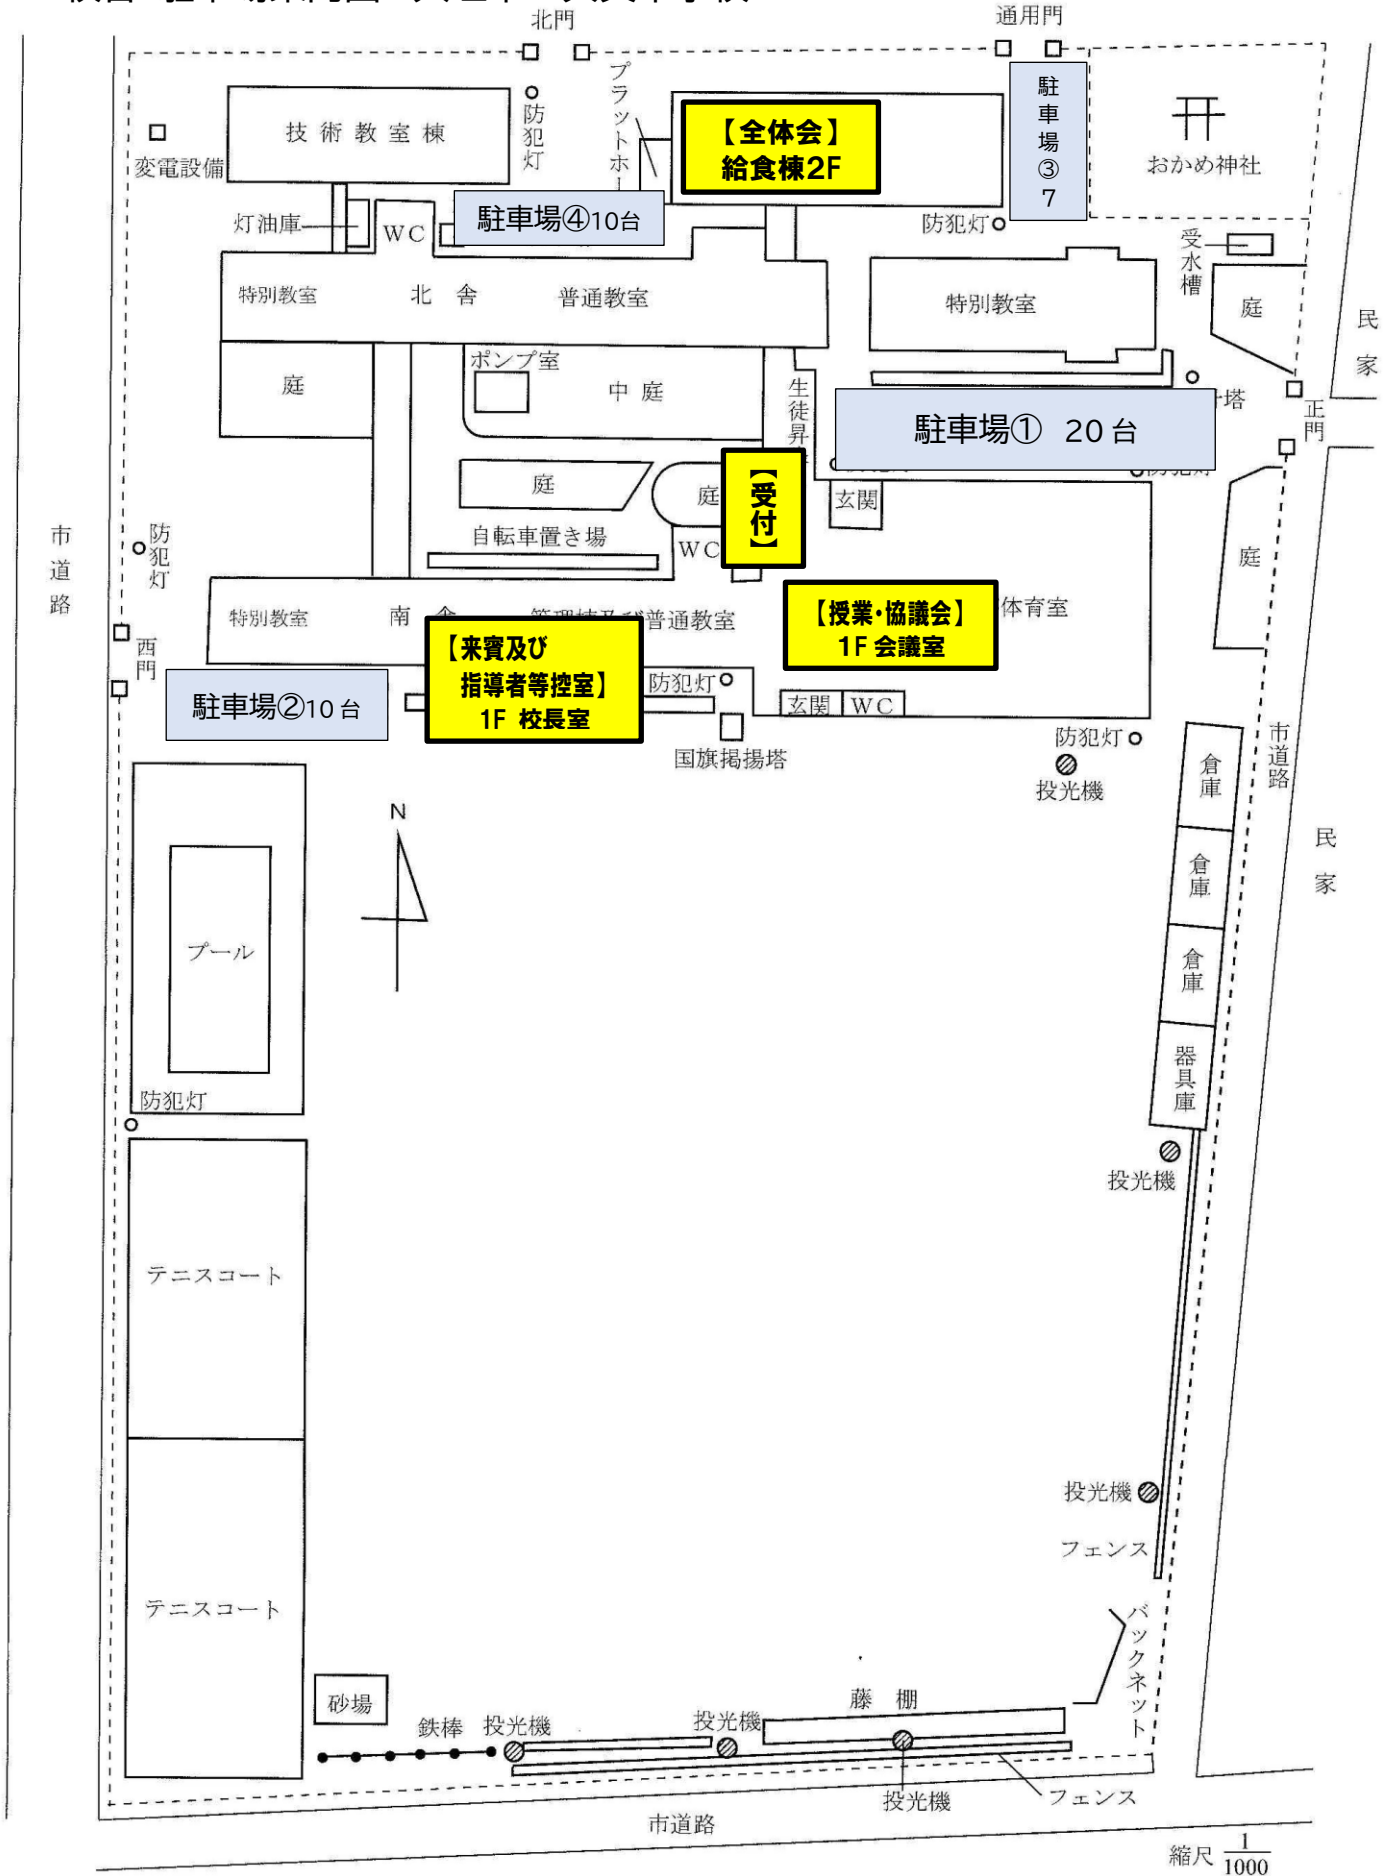

# 校舎・駐車場案内図<大垣市立興文中学校>

縮尺 1/1000